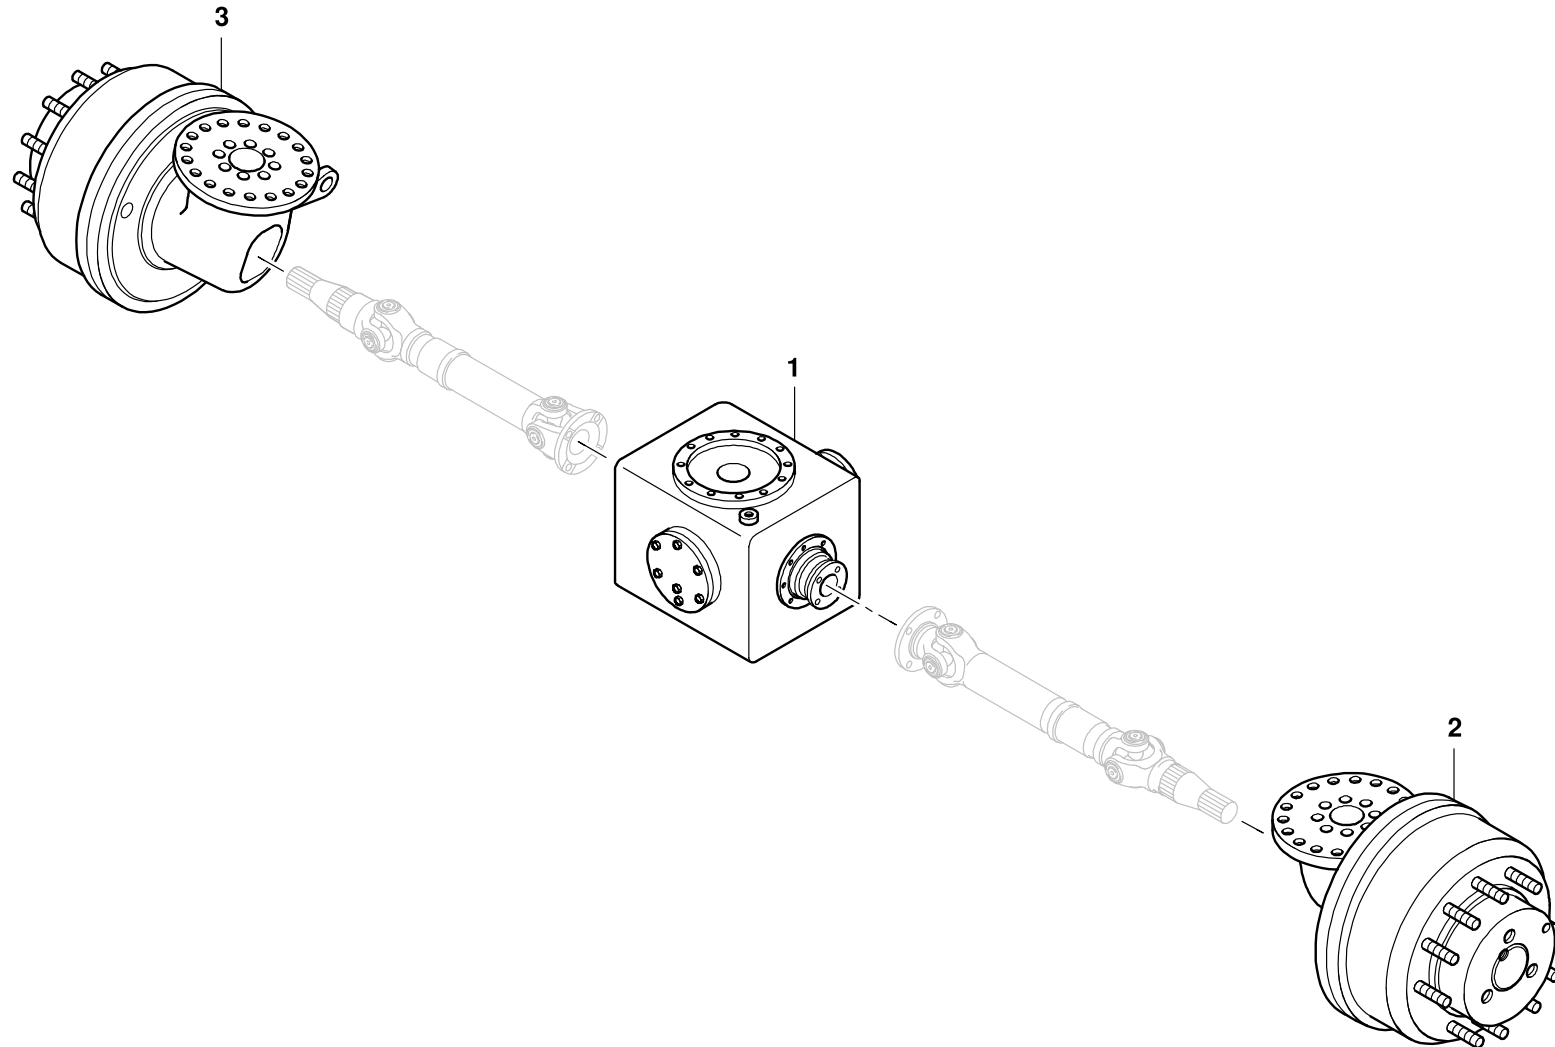

GROVEACHSLINIE
AXLE LINEBILDТАFEL
PICTORIAL DISPLAY**GMK 3050**
BE 503
G 061

05.09

3080184-ETL #

1/1

3080186-A-BL01-0509-3055